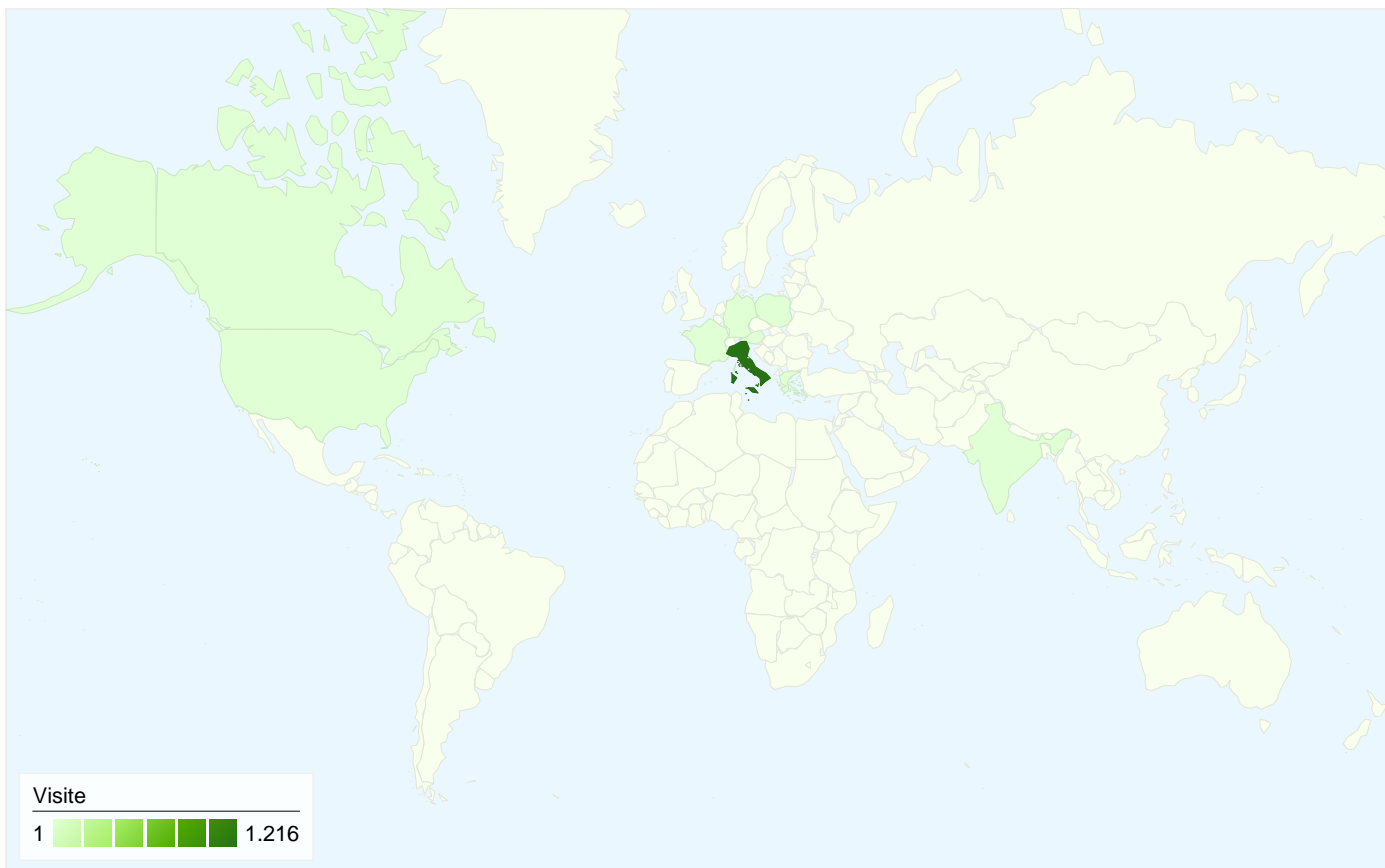

Tutte le sorgenti di traffico hanno generato complessivamente 1.228 visite

- **64,01%** Traffico diretto
- **10,83%** Siti di riferimento
- **25,16%** Motori di ricerca

■	Traffico diretto	786,00 (64,01%)
■	Motori di ricerca	309,00 (25,16%)
■	Siti di riferimento	133,00 (10,83%)

Principali sorgenti di traffico

Sorgenti	Visite	% visite	Parole chiave	Visite	% visite
(direct) ((none))	786	64,01%	liceo torricelli	36	11,65%
google (organic)	291	23,70%	liceo torricelli faenza	19	6,15%
images.google.it (referral)	50	4,07%	liceo scientifico torricelli	8	2,59%
racine.ra.it (referral)	36	2,93%	gertrude neri	7	2,27%
facebook.com (referral)	25	2,04%	traduci	6	1,94%

922 persone hanno visitato questo sito

- **1.228** Visite
- **922** Visitatori unici assoluti
- **8.412** Visualizzazioni di pagina
- **6,85** Media visualizzazioni di pagina
- **00:04:06** Tempo sul sito
- **25,98%** Frequenza di rimbalzo
- **29,89%** Visite nuove

1.228 visite provenienti da 11 Paesi/zone

Uso del sito

Paese/zona	Visite	Pagine/Visita	Tempo medio sul sito	% visite nuove	Frequenza di rimbalzo
Visite 1.228 % del totale del sito: 100,00%	Pagine/Visita 6,85 Media sito: 6,85 (0,00%)	Tempo medio sul sito 00:04:06 Media sito: 00:04:06 (0,00%)	% visite nuove 29,89% Media sito: 29,89% (0,00%)	Frequenza di rimbalzo 25,98% Media sito: 25,98% (0,00%)	
Italy	1.216	6,90	00:04:08	29,44%	25,58%
United States	2	4,50	00:01:28	50,00%	50,00%
France	2	1,50	00:01:16	100,00%	50,00%
Poland	1	1,00	00:00:00	100,00%	100,00%
Greece	1	1,00	00:00:00	100,00%	100,00%
India	1	1,00	00:00:00	100,00%	100,00%
San Marino	1	4,00	00:00:58	0,00%	0,00%
Canada	1	1,00	00:00:00	0,00%	100,00%
Germany	1	1,00	00:00:00	100,00%	100,00%
Austria	1	1,00	00:00:00	100,00%	100,00%