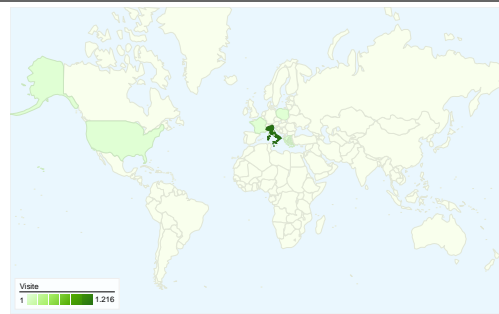

Uso del sito

- 1.228 Visite
- 25,98% Frequenza di rimbalzo
- 8.412 Visualizzazioni di pagina
- 00:04:06 Tempo medio sul sito
- 6,85 Pagine/Visita
- 29,89% % visite nuove

Panoramica sulle sorgenti di traffico

Overlay mappa world

Panoramica visitatori

Visitatori
922

Panoramica dei contenuti

Pagine	Visualizzazioni di pagina	% visualizzazioni di pagina
/index.php	1.668	19,83%
/index.php?menu=3	934	11,10%
/classi/2008-09/index.html	638	7,58%
/index3.html	479	5,69%
/orari/Prima settimana	441	5,24%

Tutte le sorgenti di traffico hanno generato complessivamente 1.228 visite

- **64,01%** Traffico diretto
- **10,83%** Siti di riferimento
- **25,16%** Motori di ricerca

■	Traffico diretto	786,00 (64,01%)
■	Motori di ricerca	309,00 (25,16%)
■	Siti di riferimento	133,00 (10,83%)

1.228 visite provenienti da 11 Paesi/zone

Uso del sito

Paese/zona	Visite	Pagine/Visita	Tempo medio sul sito	% visite nuove	Frequenza di rimbalzo
Visite 1.228 % del totale del sito: 100,00%	Pagine/Visita 6,85 Media sito: 6,85 (0,00%)	Tempo medio sul sito 00:04:06 Media sito: 00:04:06 (0,00%)	% visite nuove 29,89% Media sito: 29,89% (0,00%)	Frequenza di rimbalzo 25,98% Media sito: 25,98% (0,00%)	
Italy	1.216	6,90	00:04:08	29,44%	25,58%
United States	2	4,50	00:01:28	50,00%	50,00%
France	2	1,50	00:01:16	100,00%	50,00%
Poland	1	1,00	00:00:00	100,00%	100,00%
Greece	1	1,00	00:00:00	100,00%	100,00%
India	1	1,00	00:00:00	100,00%	100,00%
San Marino	1	4,00	00:00:58	0,00%	0,00%
Canada	1	1,00	00:00:00	0,00%	100,00%
Germany	1	1,00	00:00:00	100,00%	100,00%
Austria	1	1,00	00:00:00	100,00%	100,00%