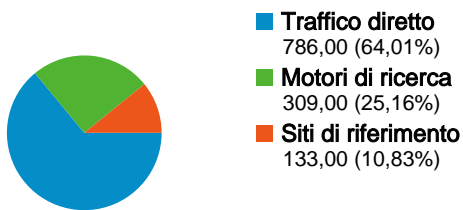

Uso del sito

- 1.228 Visite
- 25,98% Frequenza di rimbalzo
- 8.412 Visualizzazioni di pagina
- 00:04:06 Tempo medio sul sito
- 6,85 Pagine/Visita
- 29,89% % visite nuove

Panoramica sulle sorgenti di traffico

Overlay mappa world

Panoramica visitatori

Visitatori
922

Panoramica dei contenuti

Pagine	Visualizzazioni di pagina	% visualizzazioni di pagina
/index.php	1.668	19,83%
/index.php?menu=3	934	11,10%
/classi/2008-09/index.html	638	7,58%
/index3.html	479	5,69%
/orari/Prima settimana	441	5,24%

Tutte le sorgenti di traffico hanno generato complessivamente 1.228 visite

- **64,01%** Traffico diretto
- **10,83%** Siti di riferimento
- **25,16%** Motori di ricerca

■	Traffico diretto	786,00 (64,01%)
■	Motori di ricerca	309,00 (25,16%)
■	Siti di riferimento	133,00 (10,83%)