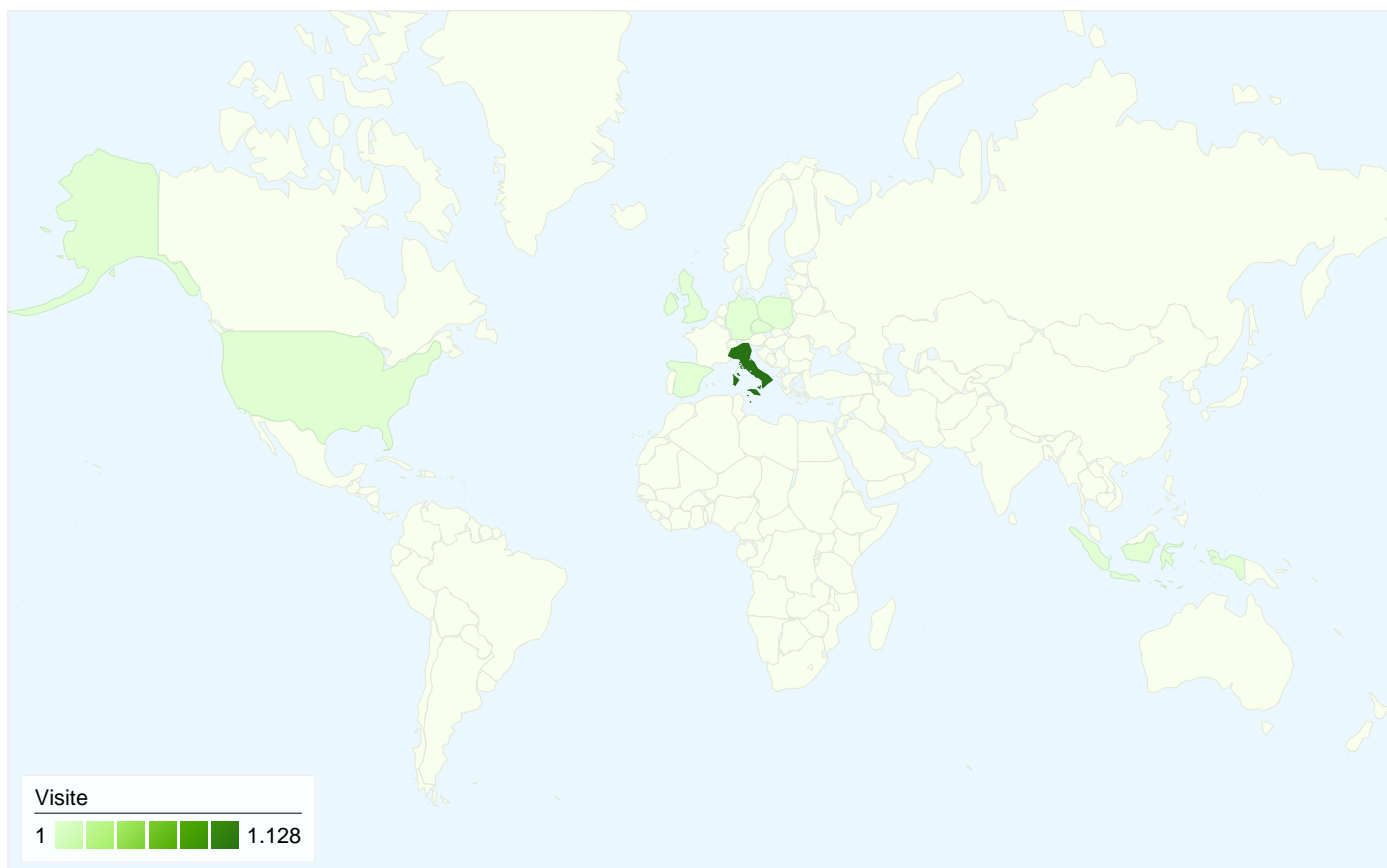

Tutte le sorgenti di traffico hanno generato complessivamente 1.149 visite

59,53% Traffico diretto

7,48% Siti di provenienza

32,99% Motori di ricerca

■ Traffico diretto  
684,00 (59,53%)  
■ Motori di ricerca  
379,00 (32,99%)  
■ Siti di riferimento  
86,00 (7,48%)

## 784 utenti hanno visitato questo sito

 **1.149** Visite

 **784** Visitatori unici assoluti

 **30.546** Pagine visualizzate

 **26,58** Media pagine visualizzate

 **00:07:33** Tempo sul sito

 **23,67%** Frequenza di rimbalzo

 **30,29%** Visite nuove

## 1.149 visite provenienti da 9 Paesi/zone