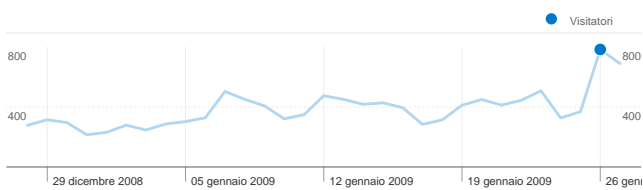

Panoramica visitatori

Visitatori
784

Panoramica dei contenuti

Pagine	Pagine visualizzate	% pagine visualizzate
/classi/2008-09/index.html	9.526	31,19%
/index.php	1.497	4,90%
/storiche/index.htm	1.046	3,42%
/storiche/	536	1,75%
/classi/2007-08/index.html	469	1,54%