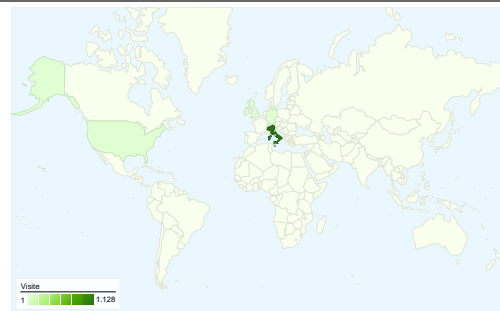

### Panoramica sulle sorgenti di traffico

- **Traffico diretto**  
684,00 (59,53%)
- **Motori di ricerca**  
379,00 (32,99%)
- **Siti di riferimento**  
86,00 (7,48%)

### Overlay carta geografica world

Tutte le sorgenti di traffico hanno generato complessivamente 1.149 visite

59,53% Traffico diretto

7,48% Siti di provenienza

32,99% Motori di ricerca

■ Traffico diretto  
684,00 (59,53%)  
■ Motori di ricerca  
379,00 (32,99%)  
■ Siti di riferimento  
86,00 (7,48%)

## 1.149 visite provenienti da 9 Paesi/zone