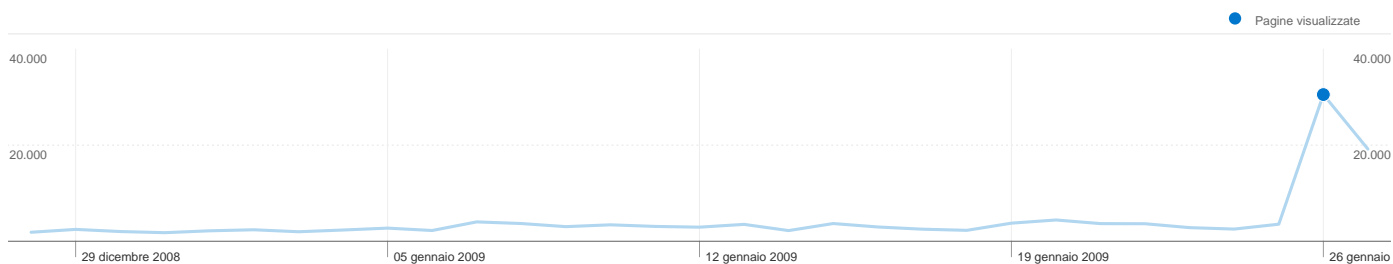

Complessivamente, le pagine di questo sito sono state visualizzate 30.546 volte

30.546 Pagine visualizzate

15.093 Visualizzazioni uniche

23,67% Frequenza di rimbalzo

Contenuti principali

Pagine	Pagine visualizzate	% pagine visualizzate
/classi/2008-09/index.html	9.526	31,19%
/index.php	1.497	4,90%
/storiche/index.htm	1.046	3,42%
/storiche/	536	1,75%
/classi/2007-08/index.html	469	1,54%