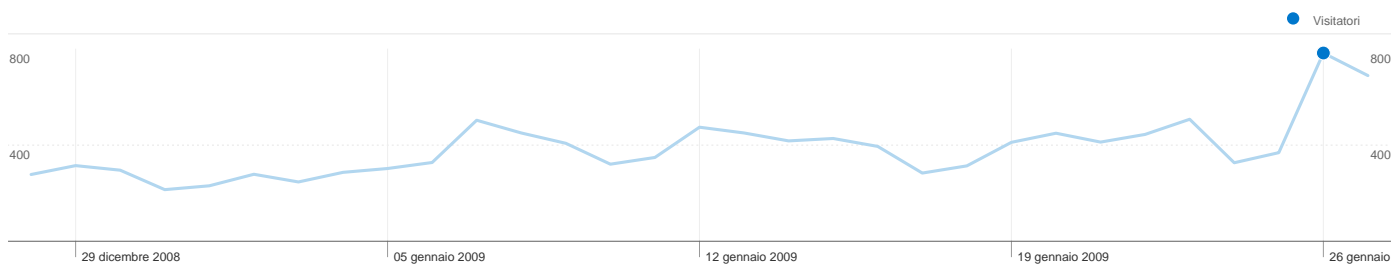

### Panoramica visitatori

**Visitatori**  
**784**

Tutte le sorgenti di traffico hanno generato complessivamente 1.149 visite

59,53% Traffico diretto

7,48% Siti di provenienza

32,99% Motori di ricerca

■ Traffico diretto  
684,00 (59,53%)  
■ Motori di ricerca  
379,00 (32,99%)  
■ Siti di riferimento  
86,00 (7,48%)

## 784 utenti hanno visitato questo sito

 **1.149** Visite

 **784** Visitatori unici assoluti

 **30.546** Pagine visualizzate

 **26,58** Media pagine visualizzate

 **00:07:33** Tempo sul sito

 **23,67%** Frequenza di rimbalzo