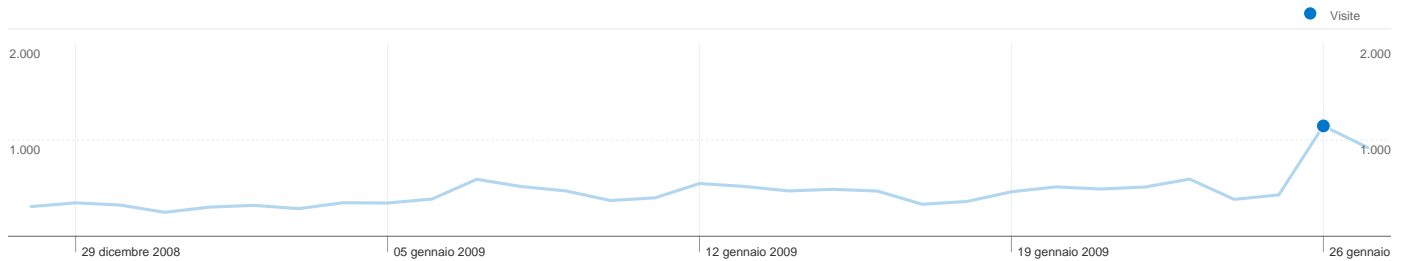

Tutte le sorgenti di traffico hanno generato complessivamente 1.149 visite

59,53% Traffico diretto

7,48% Siti di provenienza

32,99% Motori di ricerca