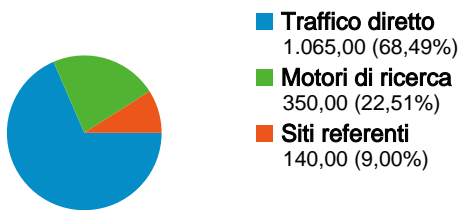

Uso del sito

- 1.555 Visite
- 9.181 Visualizzazioni di pagina
- 5,90 Pagine/Visita
- 20,77% Frequenza di rimbalzo
- 00:03:44 Tempo medio sul sito
- 29,77% % Nuove visite

Panoramica sulle sorgenti di traffico

Overlay mappa

Panoramica visitatori

Visitatori
1.135

Panoramica dei contenuti

Pagine	Visualizzazioni di pagina	% visualizzazioni di pagina
/index.php	2.129	23,19%
/index.php?menu=3	1.774	19,32%
/index3.html	865	9,42%
/complean2/complean.php?al=	849	9,25%
/storiche/index.htm	821	8,94%

Panoramica sulle sorgenti di traffico

Rispetto a: Sito

1.555

- **68,49%** Traffico diretto
- **9,00%** Siti referenti
- **22,51%** Motori di ricerca

■ Traffico diretto	1.065,00 (68,49%)
■ Motori di ricerca	350,00 (22,51%)
■ Siti referenti	140,00 (9,00%)