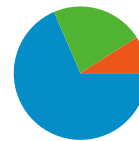

■ Traffico diretto	1.065,00 (68,49%)
■ Motori di ricerca	350,00 (22,51%)
■ Siti referenti	140,00 (9,00%)

Principali sorgenti di traffico

Sorgenti	Visite	% visite	Parole chiave	Visite	% visite
(direct) ((none))	1.065	68,49%	liceo torricelli faenza	45	12,86%
google (organic)	301	19,36%	liceo torricelli	37	10,57%
google.it (referral)	63	4,05%	www.liceotorricelli.it	16	4,57%
bing (organic)	31	1,99%	milena alpi foto	7	2,00%
facebook.com (referral)	24	1,54%	liceo torricelli professori	6	1,71%