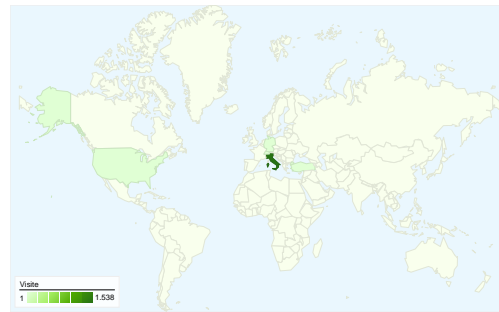

Uso del sito

- 1.555 Visite
- 9.181 Visualizzazioni di pagina
- 5,90 Pagine/Visita
- 20,77% Frequenza di rimbalzo
- 00:03:44 Tempo medio sul sito
- 29,77% % Nuove visite

Panoramica sulle sorgenti di traffico

Overlay mappa

Panoramica visitatori

Visitatori
1.135

Panoramica dei contenuti

Pagine	Visualizzazioni di pagina	% visualizzazioni di pagina
/index.php	2.129	23,19%
/index.php?menu=3	1.774	19,32%
/index3.html	865	9,42%
/complean2/complean.php?al=	849	9,25%
/storiche/index.htm	821	8,94%

1.135 persone hanno visitato questo sito

- **1.555** Visite
- **1.135** Visitatori unici assoluti
- **9.181** Visualizzazioni di pagina
- **5,90** Media visualizzazioni di pagina
- **00:03:44** Tempo sul sito
- **20,77%** Frequenza di rimbalzo
- **29,77%** Nuove visite

1.55513Paesi/zone

Uso del sito

Paese/zona	Visite	Pagine/Visita	Tempo medio sul sito	% Nuove visite	Frequenza di rimbalzo
Visite 1.555 % del totale del sito: 100,00%	Pagine/Visita 5,90 Media sito: 5,90 (0,00%)	Tempo medio sul sito 00:03:44 Media sito: 00:03:44 (0,00%)	% Nuove visite 29,77% Media sito: 29,77% (0,00%)	Frequenza di rimbalzo 20,77% Media sito: 20,77% (0,00%)	
Italy	1.538	5,94	00:03:46	29,19%	20,55%
Switzerland	3	1,33	00:00:00	100,00%	66,67%
Germany	3	2,33	00:00:48	66,67%	0,00%
United States	2	1,00	00:00:00	100,00%	100,00%
Spain	1	8,00	00:02:05	100,00%	0,00%
Russia	1	1,00	00:00:00	100,00%	100,00%
Turkey	1	1,00	00:00:00	100,00%	100,00%
France	1	1,00	00:00:00	100,00%	100,00%
Venezuela	1	4,00	00:00:46	100,00%	0,00%
Sweden	1	3,00	00:00:06	0,00%	0,00%