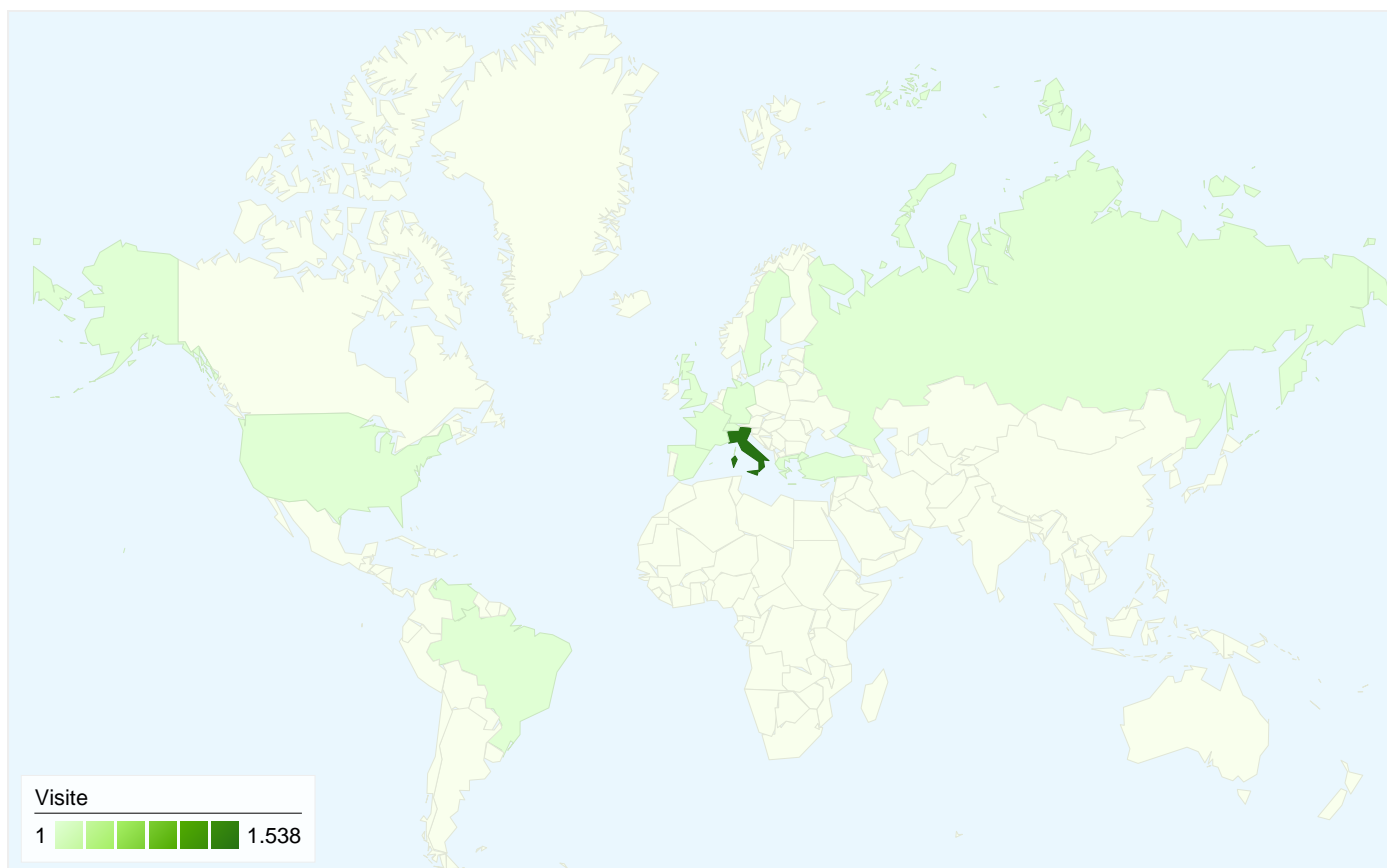

Panoramica sulle sorgenti di traffico

Rispetto a: Sito

1.555

- **68,49%** Traffico diretto
- **9,00%** Siti referenti
- **22,51%** Motori di ricerca

■ Traffico diretto	1.065,00 (68,49%)
■ Motori di ricerca	350,00 (22,51%)
■ Siti referenti	140,00 (9,00%)

Principali sorgenti di traffico

Sorgenti	Visite	% visite	Parole chiave	Visite	% visite
(direct) ((none))	1.065	68,49%	liceo torricelli faenza	45	12,86%
google (organic)	301	19,36%	liceo torricelli	37	10,57%
google.it (referral)	63	4,05%	www.liceotorricelli.it	16	4,57%
bing (organic)	31	1,99%	milena alpi foto	7	2,00%
facebook.com (referral)	24	1,54%	liceo torricelli professori	6	1,71%

1.135 persone hanno visitato questo sito

- **1.555** Visite
- **1.135** Visitatori unici assoluti
- **9.181** Visualizzazioni di pagina
- **5,90** Media visualizzazioni di pagina
- **00:03:44** Tempo sul sito
- **20,77%** Frequenza di rimbalzo
- **29,77%** Nuove visite

1.55513Paesi/zone

Uso del sito

Paese/zona	Visite	Pagine/Visita	Tempo medio sul sito	% Nuove visite	Frequenza di rimbalzo
Visite 1.555 % del totale del sito: 100,00%	Pagine/Visita 5,90 Media sito: 5,90 (0,00%)	Tempo medio sul sito 00:03:44 Media sito: 00:03:44 (0,00%)	% Nuove visite 29,77% Media sito: 29,77% (0,00%)	Frequenza di rimbalzo 20,77% Media sito: 20,77% (0,00%)	
Italy	1.538	5,94	00:03:46	29,19%	20,55%
Switzerland	3	1,33	00:00:00	100,00%	66,67%
Germany	3	2,33	00:00:48	66,67%	0,00%
United States	2	1,00	00:00:00	100,00%	100,00%
Spain	1	8,00	00:02:05	100,00%	0,00%
Russia	1	1,00	00:00:00	100,00%	100,00%
Turkey	1	1,00	00:00:00	100,00%	100,00%
France	1	1,00	00:00:00	100,00%	100,00%
Venezuela	1	4,00	00:00:46	100,00%	0,00%
Sweden	1	3,00	00:00:06	0,00%	0,00%